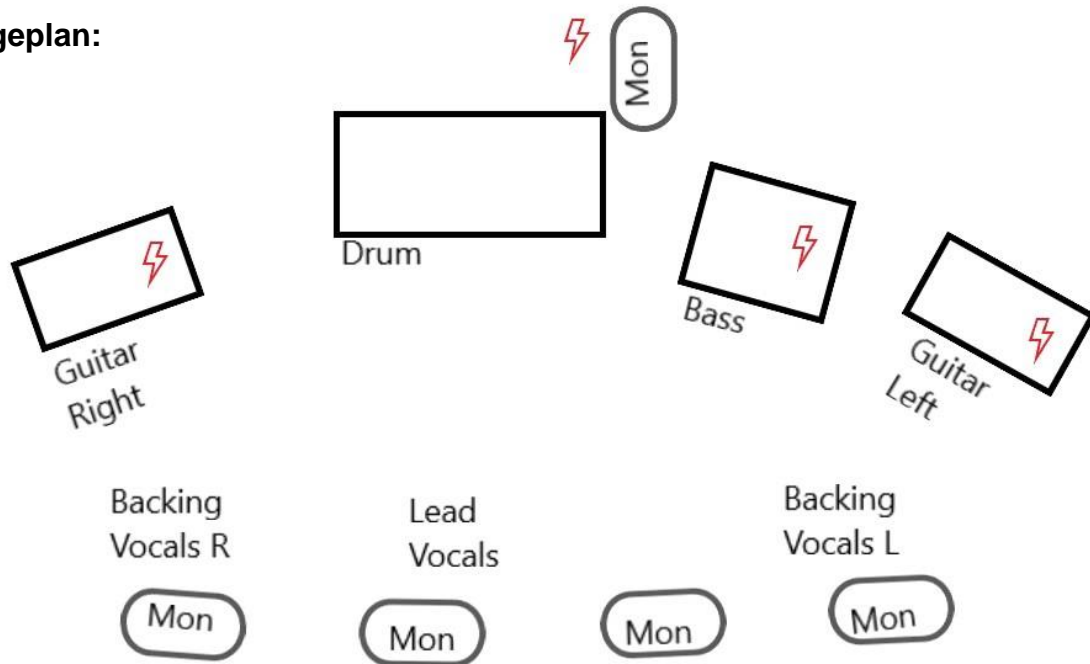

Stageplan:

Info: Band, Backline & Kanalliste

Kanalliste			
Ch	Instr	Mic/DI	Bemerkungen
1	Kick	Beta 91/D6	Bei Bedarf Techniker
2	Kick	DI Box (wird mitgebracht)	Drummodul Roland TM-2
3	Snare Top	SM57	
4	Snare Bottom	SM57	
5	Hi-Hat	SM57 od. Kondenser	
6	Tom 10"	SM57	
7	Tom 12"	SM57	
8	Stand Tom 14"	SM57	
9	Stand Tom 16"	SM57	
10	OH Left	Kondenser	
11	OH Right	Kondenser	
12	Bass	DI Sans Amp (wird mitgebracht)	Bass Effekte
13	Bass	DI Box	Bass Clean
14	Bass	Beta 52 (optional)	Bei Bedarf Techniker
15	Guitar Left	SM57	
16	Guitar Right	SM57	
17	Lead Vocals	SM58	
18	Backing Vocs L	SM58	
19	Backing Vocs R	SM58	
20	Samples	DI-Box (passiv)(wird mitgebracht)